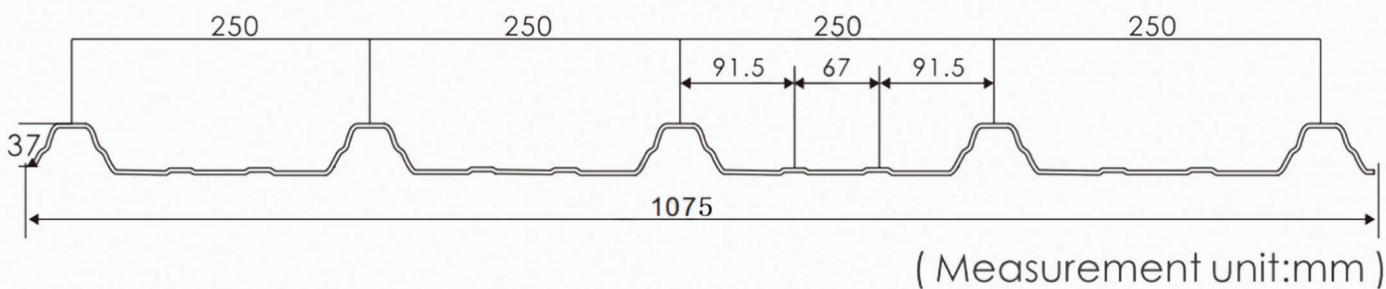

Carbolux® - UPVC SINGLEWALL SHEET

UPVC singlewall yang didesain untuk kebutuhan atap sebagai pengganti seng/galvanis dengan banyak keunggulan diantaranya tahan lama, insulasi suara, tahan air, anti koros dan lain sebagainya. Memiliki garansi produk dan tentunya ramah lingkungan, ringan dan mudah dipasang. Carbolux UPVC Singlewall merupakan solusi tepat untuk atap anda.

Roma

Trimdek

APLIKASI

- Kanopi
- Balkon
- Gudang
- Papan penutup konstruksi
- Pasar modern

FITUR

- Insulasi panas yang baik
- Design yang lebih variatif
- Insulasi suara yang baik
- Tahan air
- Tahan lama
- Konstruksi yang kuat dan kokoh

Profile	Warna	Ketebalan	Lebar (meter)		Panjang (meter)
			Total	Efektif	
TRIMDEK	White/Putih	1.30mm	1.075m	1.0m	3-11m
TRIMDEK	White/Putih	1.30mm	0.83m	0.762m	3-11m
ROMA	White/Putih	1.20mm	0.80m	0.730m	3-6m