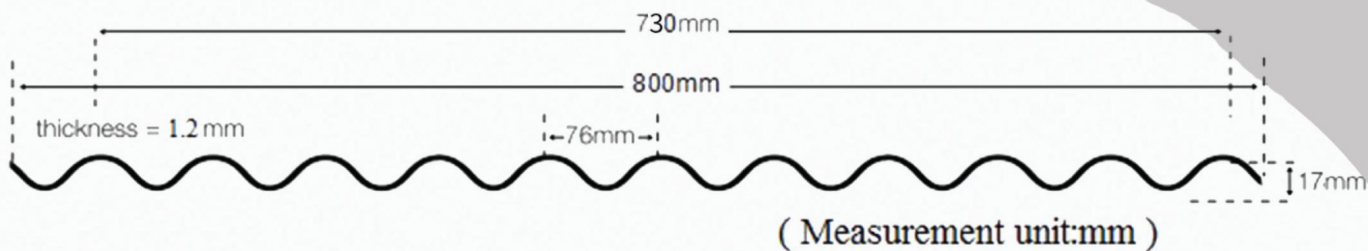

Roma

Trimdek