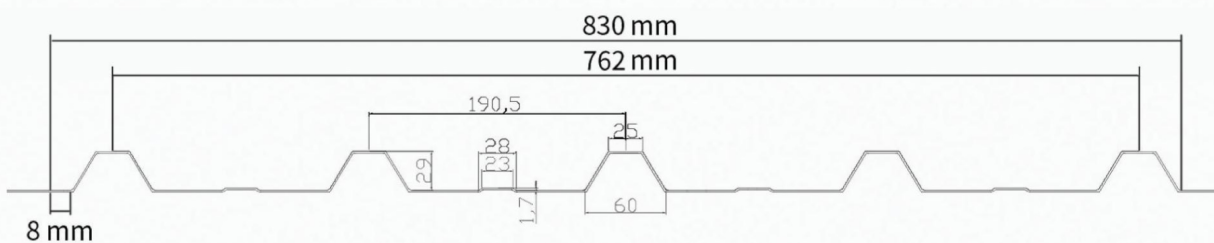

Carbolux® - UPVC SINGLEWALL SHEET

UPVC singlewall yang didesain untuk kebutuhan atap sebagai pengganti seng/galvanis dengan banyak keunggulan diantaranya tahan lama, insulasi suara, tahan air, anti koros dan lain sebagainya. Memiliki garansi produk dan tentunya ramah lingkungan, ringan dan mudah dipasang. Carbolux UPVC Singlewall merupakan solusi tepat untuk atap anda.

Roma

Trimdek

APLIKASI

- Kanopi
- Balkon
- Gudang
- Papan penutup konstruksi
- Pasar modern

FITUR

- Insulasi panas yang baik
- Design yang lebih variatif
- Insulasi suara yang baik
- Tahan air
- Tahan lama
- Konstruksi yang kuat dan kokoh

Profile	Warna	Ketebalan	Lebar (meter)		Panjang (meter)
			Total	Efektif	
TRIMDEK	White/Putih	1.30mm	1.075m	1.0m	3-11m
TRIMDEK	White/Putih	1.30mm	0.83m	0.762m	3-11m
ROMA	White/Putih	1.20mm	0.80m	0.730m	3-6m